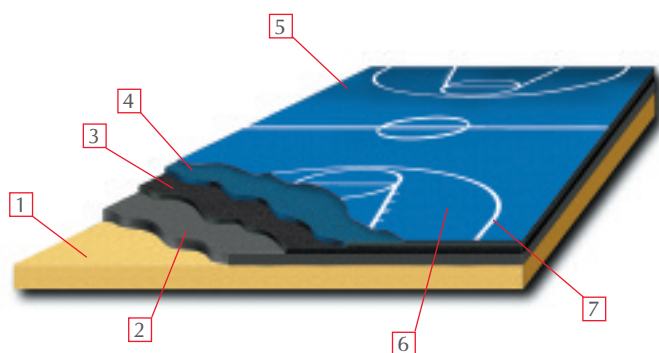

SPORTPLUS

El sistema **SportPlus** es un revestimiento deportivo a base de resinas sintéticas especialmente diseñado para la práctica deportiva a nivel amateur. Ofrece la mejor relación calidad / precio del mercado.

SportPlus se consigue mediante la aplicación sucesiva de: una capa de **Compotop SportSeal** como sellado de soportes de aglomerado asfáltico o **Epoxan Sportseal** para garantizar la adherencia en soportes de hormigón, una capa de fondo de montero acrílico **Resurfacer LPE**, dos capas de mortero acrílico **Compotex** que proporcionan la textura adecuada y una última capa de sellado con **Paintex**.

Los usuarios y responsables de instalaciones deportivas valoran positivamente las características del sistema **SportPlus** como pavimento de rugosidad y textura adecuada para la práctica deportiva tanto al aire libre como al interior. Su mantenimiento es prácticamente nulo.

Otros campos de aplicación: patios de colegios, zonas recreativas, carriles bici y viales de parques, jardines y paseos.

COMPOSAN INDUSTRIAL Y TECNOLOGÍA, S.L. con más de 30 años de experiencia en la instalación de pavimentos deportivos, cuenta con una amplia gama de productos y sistemas que, junto a una innovación e investigación continua en la mejora de la calidad, le hace ser año tras año una referencia en el mercado de pavimentos para uso recreacional.

SISTEMA SPORTPLUS SOBRE AGLOMERADO ASFÁLTICO